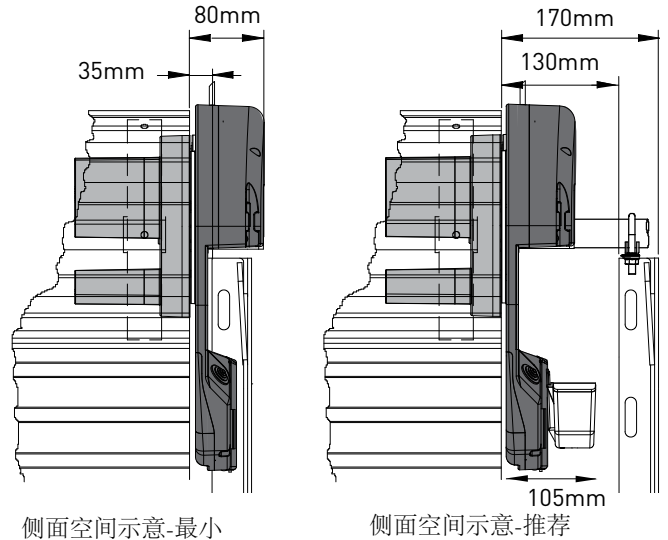

安装

- » 左右皆可安装
- » 即插即用电池可壁挂